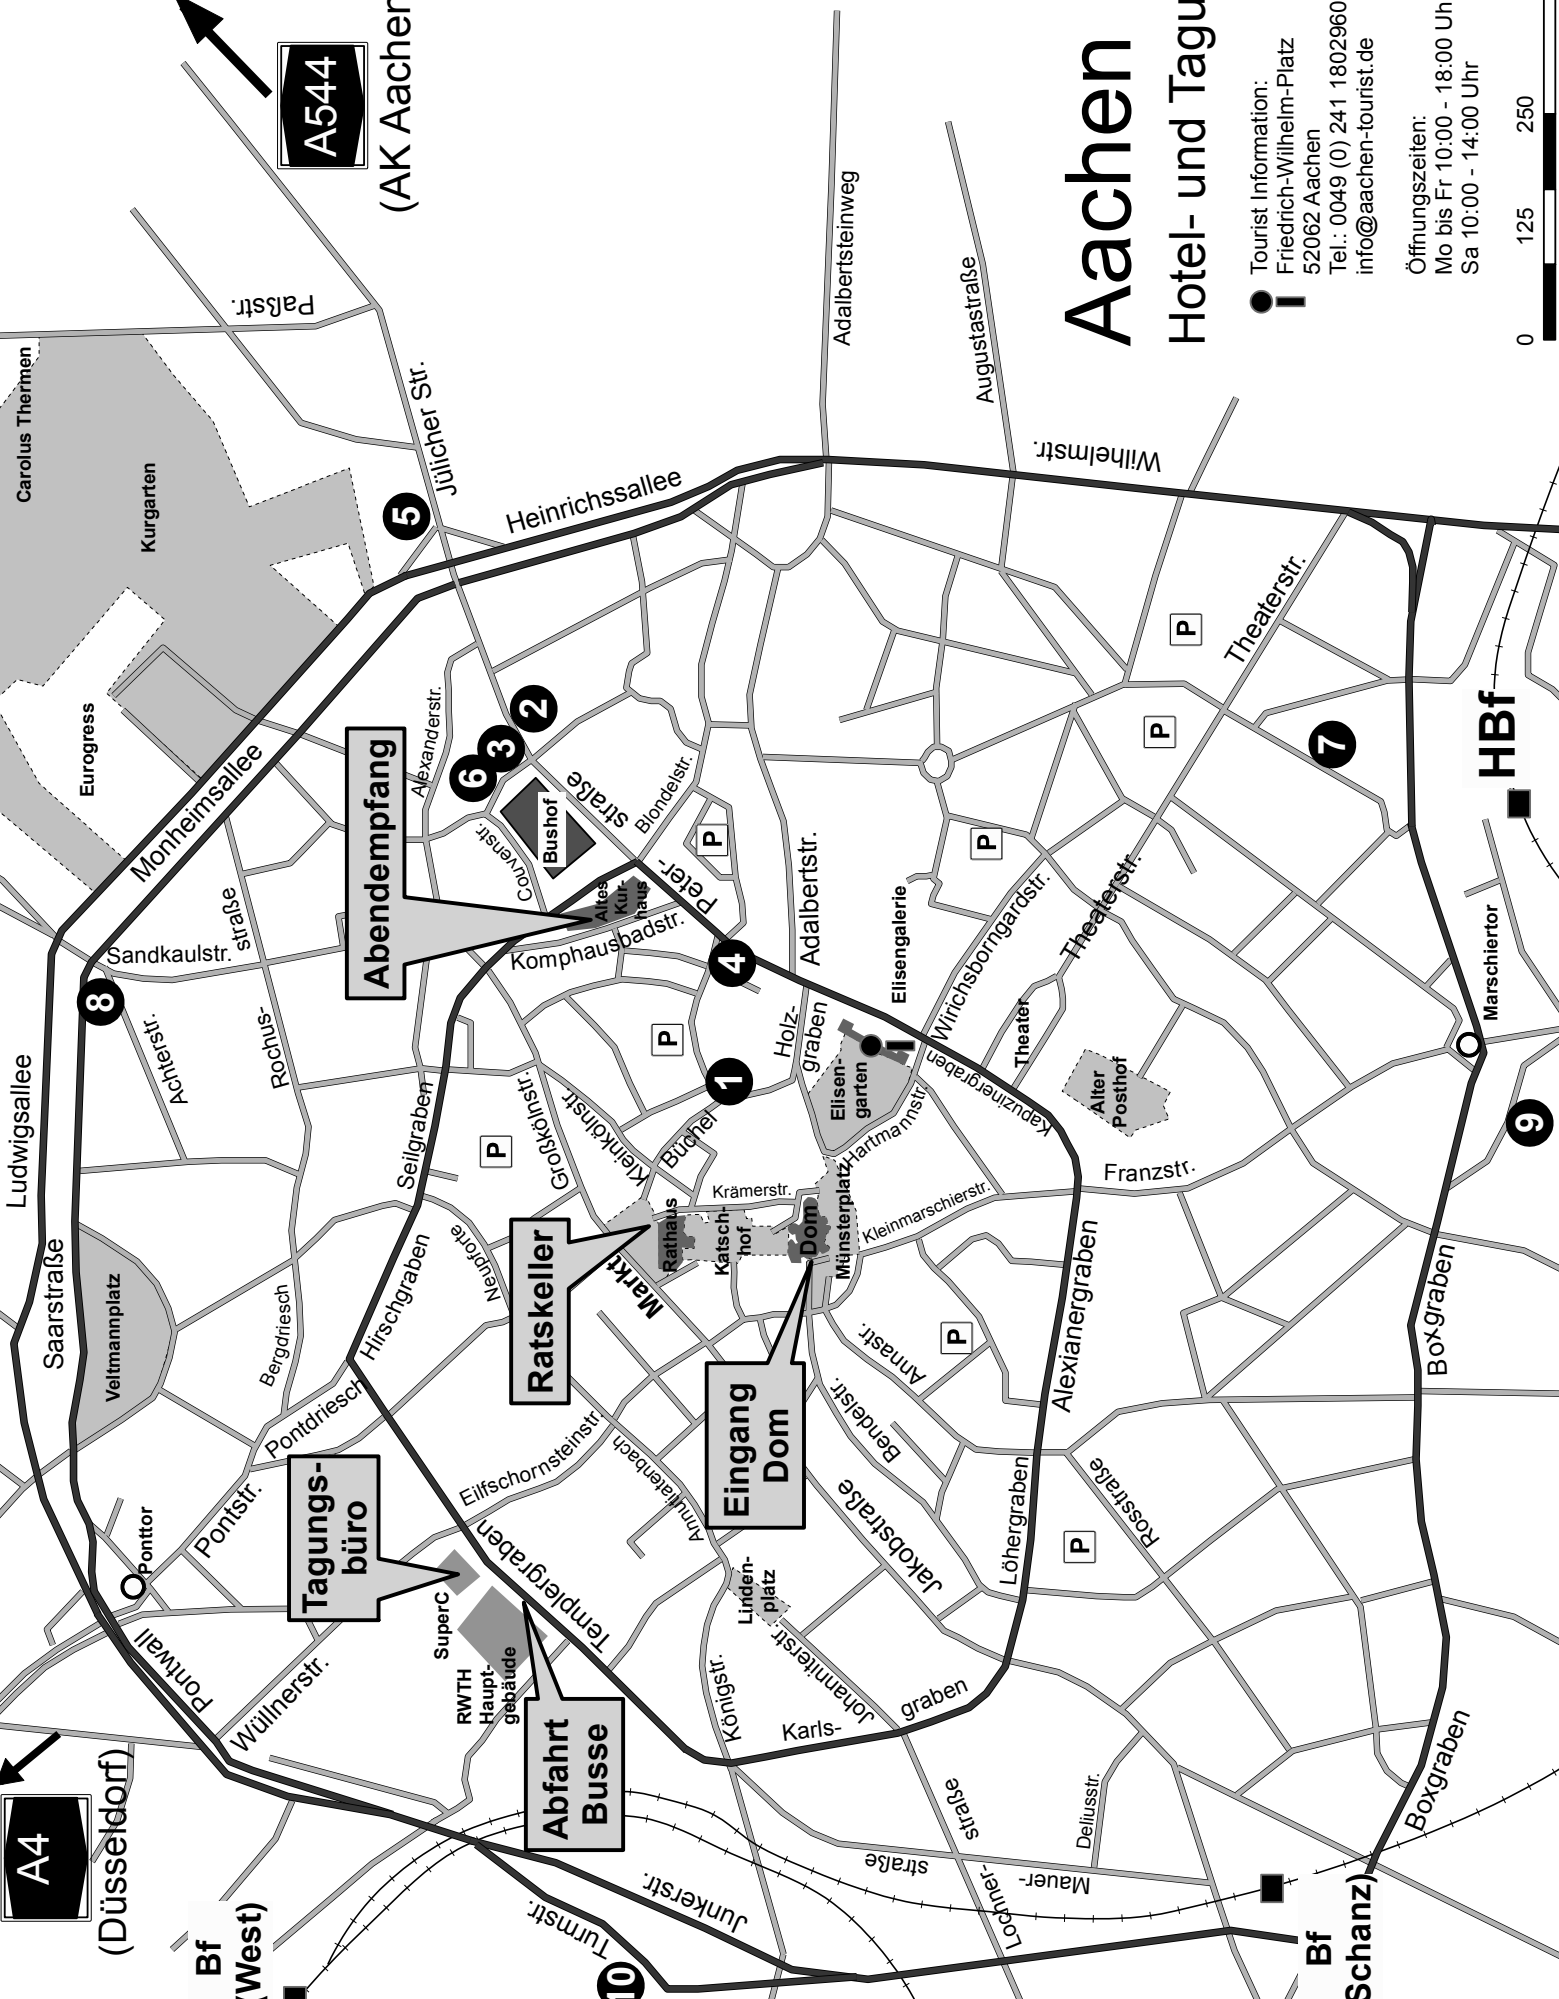

A4
(Düsseldorf)

A544
(AK Aachen)

Bf (West)

Bf (Schanz)

HBf

Aachen

Hotel- und Tagungsorte

i Tourist Information:
Friedrich-Wilhelm-Platz
52062 Aachen
Tel.: 0049 (0) 241 1802960
info@aachen-tourist.de